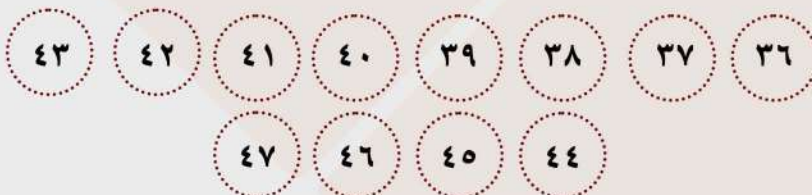

MJT

مهرآب طب تبریز

کفش طبی مردانه کد 539

رنگ بندی

سایز بندی

MJT

مهراج طب تبریز

MJT