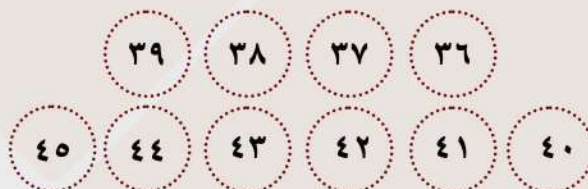

مهرآج طب تبریز

صندل طبی مردانه کد 540

رنگ بندی

سایز بندی

MJT

مهراج طب تبریز

MJT

مهرآب طب تبریز