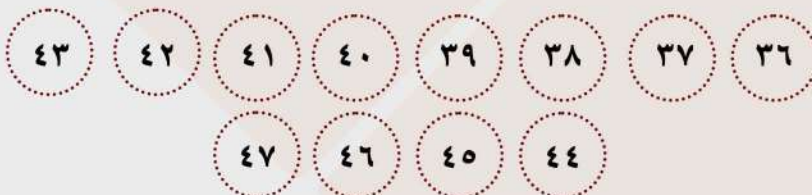

مهرج طب تبریز

MJT

مهرآب طب تبریز

کفش طبی مردانه کد 538

رنگ بندی

سایز بندی

MJT

مهراج طب تبریز