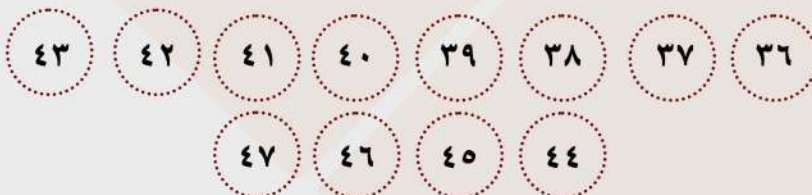

رنگ بندی

سایز بندی

- ۴۷
- ۴۶
- ۴۵
- ۴۴
- ۴۳
- ۴۲
- ۴۱
- ۴۰

MJT

مهرآب طب تبریز

دمپایی طبی مردانه کد 315

رنگ بندی

سایز بندی